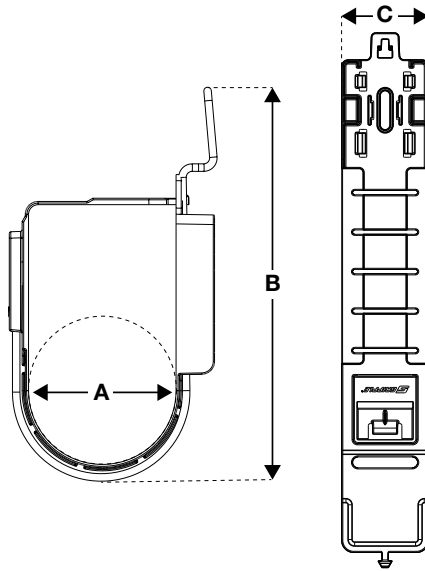

Accessoire

Le collier J-Hook est compatible avec les rails Fast Trak pour supporter tout type de câbles de données. Se fixe rapidement et sans outil sur le support vertical du Fast Trak.

CARACTÉRISTIQUES / AVANTAGES

- **Compatible** – pour supporter tout type de câbles de données
- **Sûr** – glanquette verrouillable pouvant être ouverte pour ajouter des câbles supplémentaires
- **Résistant** – structure métallique de haute performance, offrant une importante surface de contact
- **Rapide** – s'insère rapidement sur le support vertical du Fast Trak
- **Polyvalent** – pour supporter tout type de câbles de données, liaisons frigorifiques et évacuation de condensat

INSTALLATION ET AJUSTEMENT

SPÉCIFICATIONS

A	A	B	B	C	C
(ø mm)	(ø po)	(mm)	(po)	(mm)	(po)
50	1.97	123	4.84	40	1.57

Nb de câbles	
CAT5e/Fibre	90
CAT6	60
CAT6A	30
CAT7	25

PRODUITS ASSOCIÉS

Pour plus d'information, veuillez nous contacter ou visiter le site www.gripple.com

INFORMATIONS TECHNIQUES

Charge maximale d'utilisation :

Max. 5 kg / 11 lbs @ 3:1

Matériaux :

Wire Form - Steel-HS3 Wire
Clip en plastique – Polypropylène

Couleur :

Noir

Homologué UL