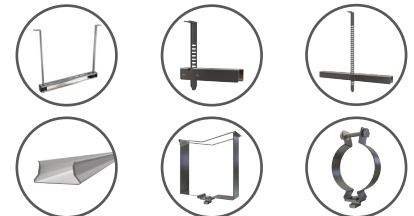

Accessoire

Le collier J-Hook est compatible avec les rails Fast Trak pour supporter tout type de câbles de données. Se fixe rapidement et sans outil sur le support vertical du Fast Trak.

CARACTÉRISTIQUES / AVANTAGES

- **Compatible** – pour supporter tout type de câbles de données
- **Sûr** – glanquette verrouillable pouvant être ouverte pour ajouter des câbles supplémentaires
- **Résistant** – structure métallique de haute performance, offrant une importante surface de contact
- **Rapide** – s'insère rapidement sur le support vertical du Fast Trak
- **Polyvalent** – pour supporter tout type de câbles de données, liaisons frigorifiques et évacuation de condensat

INSTALLATION ET AJUSTEMENT

SPÉCIFICATIONS

A	A	B	B	C	C
(ø mm)	(ø po)	(mm)	(po)	(mm)	(po)
50	1.97	123	4.84	40	1.57

Nb de câbles	
CAT5e/Fibre	90
CAT6	60
CAT6A	30
CAT7	25

PRODUITS ASSOCIÉS

Pour plus d'information, veuillez nous contacter ou visiter le site www.gripple.com

INFORMATIONS TECHNIQUES

Charge maximale d'utilisation :

Max. 5 kg / 11 lbs @ 3:1

Matériaux :

Wire Form - Steel-HS3 Wire
Clip en plastique – Polypropylène

Couleur :

Noir

Homologué UL