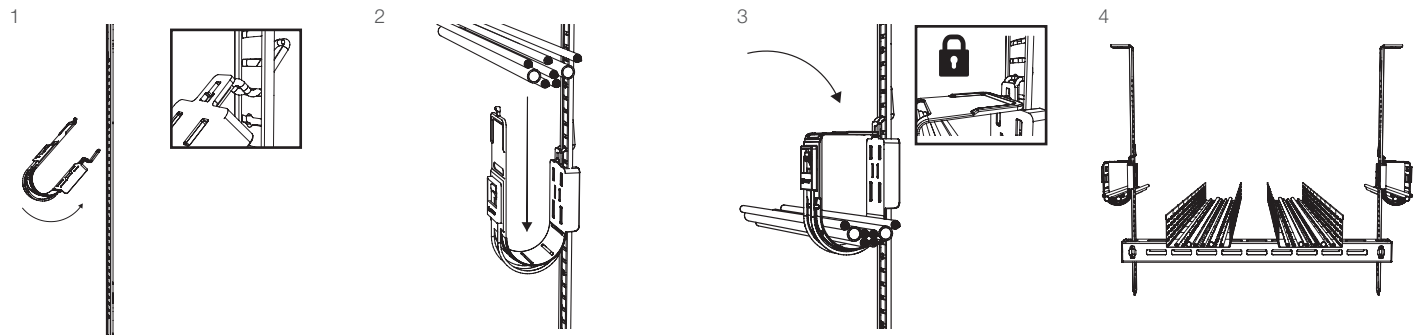

Accessoire

Le collier J-Hook est compatible avec les rails Fast Trak pour supporter tout type de câbles de données. Se fixe rapidement et sans outil sur le support vertical du Fast Trak.

CARACTÉRISTIQUES / AVANTAGES

- **Compatible** – pour supporter tout type de câbles de données
- **Sûr** – glanquette verrouillable pouvant être ouverte pour ajouter des câbles supplémentaires
- **Résistant** – structure métallique de haute performance, offrant une importante surface de contact
- **Rapide** – s'insère rapidement sur le support vertical du Fast Trak
- **Polyvalent** – pour supporter tout type de câbles de données, liaisons frigorifiques et évacuation de condensat

INSTALLATION ET AJUSTEMENT

SPÉCIFICATIONS

A	A	B	B	C	C
(ø mm)	(ø po)	(mm)	(po)	(mm)	(po)
50	1.97	123	4.84	40	1.57

Nb de câbles	
CAT5e/Fibre	90
CAT6	60
CAT6A	30
CAT7	25

PRODUITS ASSOCIÉS

Pour plus d'information, veuillez nous contacter ou visiter le site www.gripple.com

INFORMATIONS TECHNIQUES

Charge maximale d'utilisation :

Max. 5 kg / 11 lbs @ 3:1

Matériaux :

Wire Form - Steel-HS3 Wire
Clip en plastique – Polypropylène

Couleur :

Noir

Homologué UL